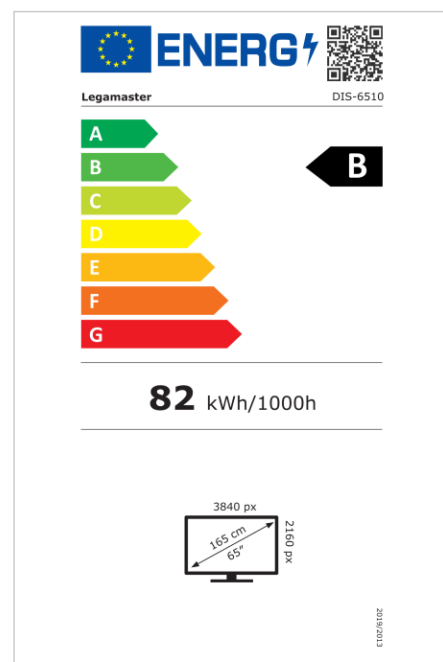

- Mises à jour OTA gratuites
- Utilisation en mode portrait ou paysage
- Niveau de brume : 25%
- Outils mur d'image intégré jusqu'à 3X3
- Capteur de rotation intégré
- Compatible avec la solution E-Share Casting
- Android 11
- USB-C 65W + DP 1.2
- 1x port de sortie HDMI
- 3x entrée HDMI
- Emplacement OPS
- Certification 1% pour la planète

Art.No. **7-805110-65-EU**

GTIN **8713797106986**

DISCOVER 2 écran professionnel

DIS-6510 EU

Affichage

- Diagonale d'affichage: 65 inch
- Technologie d'affichage: LCD
- Technologie panel: IPS
- Type de rétroéclairage: Direct LED
- Résolution de l'écran: 3840 x 2160 px | 4K Ultra HD
- Luminosité de l'écran: 500 cd/m²
- Rapport de contraste (statique): 1200:1
- Rapport de contraste (dynamique): 5000:1
- Ratio d'aspect: 16:9
- Fréquence de rafraîchissement de l'affichage: 60 fps
- Temps de réponse: 8 ms
- Angle de vue: H: 178° / V: 178°
- Commande d'affichage: Télécommande IR, Ethernet, RS-232C
- Durée de vie: 50000 Les heures
- Durabilité: 18/7
- Orientation de l'écran: Paysage, Portrait

Puissance

- Alimentation électrique: AC | 100 - 240 V | 50/60 Hz
- Consommation électrique (mode veille): 0.5 W
- Consommation électrique (en veille): 0.5 W
- Classe d'efficacité énergétique (HDR): B
- Échelle d'efficacité énergétique: A à G